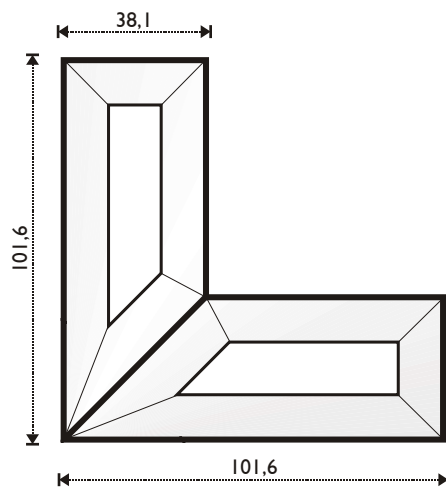

Die VE beträgt 30 Stück / Delivery unit is 30 pcs

85 320 00
1,5" x 1,5"

85 320 03
1,5" x 3"

85 320 04
1,5" x 4"

85 320 06
1,5" x 6"

85 320 08
1,5" x 8"

Die VE beträgt 15 Paar / Delivery unit is 15 pairs

85 350 02 1,5" x 4" x 4"

85 352 00 2" x 4" x 4"

Maßstab / Scale 2:1

85 330 02
2" x 2"

85 330 03
2" x 3"

85 330 04
2" x 4"

85 330 06
2" x 6"

85 330 08
2" x 8"

85 340 03 3" x 3"

85 340 06 3" x 6"

85 386 00 10" x 4,25"

85 360 09 6" x 9"

85 370 02 Durchm./Diam.: 2"

85 370 03 Durchm./Diam.: 3"

85 370 06 Durchm./Diam.: 6"

85 370 04 Durchm./Diam.: 4"

85 370 05 Durchm./Diam.: 5"

85 380 03 3" x 3" x 3"

85 380 04 4" x 4" x 4"

85 380 45 4" x 4" x 5"

85 380 57 4" x 4" x 5,7"

85 384 35 3" x 5"

85 384 47 4" x 7"

85 385 00 10" x 4,25"

SONSTIGE GLASARTIKEL / OTHER GLASS ARTICLES