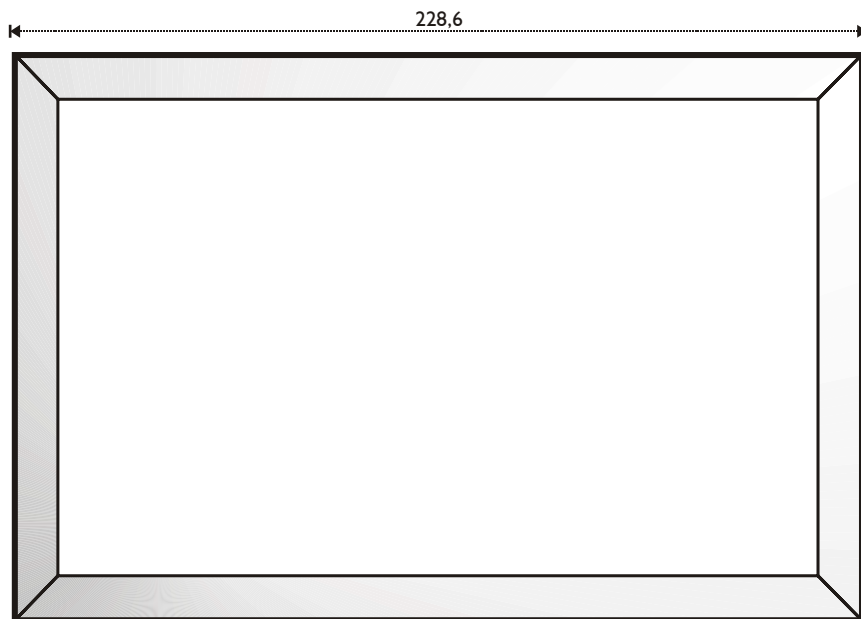

Die VE beträgt 30 Stück / Delivery unit is 30 pcs

85 320 00
1,5" x 1,5"

85 320 03
1,5" x 3"

85 320 04
1,5" x 4"

85 320 06
1,5" x 6"

85 320 08
1,5" x 8"

Die VE beträgt 15 Paar / Delivery unit is 15 pairs

85 350 02 1,5" x 4" x 4"

85 352 00 2" x 4" x 4"

Maßstab / Scale 2:1

85 330 02
2" x 2"

85 330 03
2" x 3"

85 330 04
2" x 4"

85 330 06
2" x 6"

85 330 08
2" x 8"

85 340 03 3" x 3"

85 340 06 3" x 6"

85 386 00 10" x 4,25"

85 360 09 6" x 9"

85 370 02 Durchm./Diam.: 2"

85 370 03 Durchm./Diam.: 3"

85 370 06 Durchm./Diam.: 6"

85 370 04 Durchm./Diam.: 4"

85 370 05 Durchm./Diam.: 5"

85 380 03 3" x 3" x 3"

85 380 04 4" x 4" x 4"

85 380 45 4" x 4" x 5"

85 380 57 4" x 4" x 5,7"

85 384 35 3" x 5"

85 384 47 4" x 7"

85 385 00 10" x 4,25"

SONSTIGE GLASARTIKEL / OTHER GLASS ARTICLES