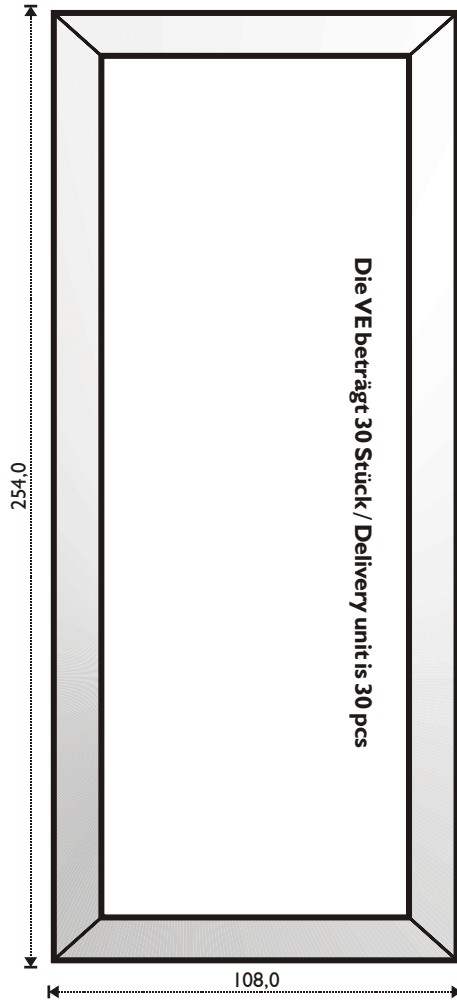

Die VE beträgt 30 Stück / Delivery unit is 30 pcs

85 320 00
1,5" x 1,5"

85 320 03
1,5" x 3"

85 320 04
1,5" x 4"

85 320 06
1,5" x 6"

85 320 08
1,5" x 8"

Die VE beträgt 15 Paar / Delivery unit is 15 pairs

85 350 02 1,5" x 4" x 4"

85 352 00 2" x 4" x 4"

Maßstab / Scale 2:1

85 330 02
2" x 2"

85 330 03
2" x 3"

85 330 04
2" x 4"

85 330 06
2" x 6"

85 330 08
2" x 8"

85 340 03 3" x 3"

85 340 06 3" x 6"

85 386 00 10" x 4,25"

85 360 09 6" x 9"

85 370 02 Durchm./Diam.: 2"

85 370 03 Durchm./Diam.: 3"

85 370 06 Durchm./Diam.: 6"

85 370 04 Durchm./Diam.: 4"

85 370 05 Durchm./Diam.: 5"

85 380 03 3" x 3" x 3"

85 380 04 4" x 4" x 4"

85 380 45 4" x 4" x 5"

85 380 57 4" x 4" x 5,7"

85 384 35 3" x 5"

85 384 47 4" x 7"

85 385 00 10" x 4,25"

SONSTIGE GLASARTIKEL / OTHER GLASS ARTICLES