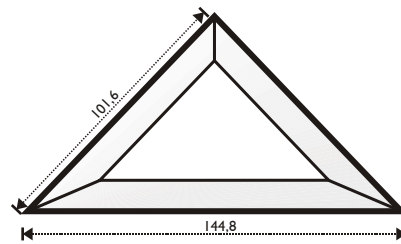

85 352 00 2" x 4" x 4"

Maßstab / Scale 2:1

85 330 02
2" x 2"

85 330 03
2" x 3"

85 330 04
2" x 4"

85 330 06
2" x 6"

85 330 08
2" x 8"

85 340 03 3" x 3"

85 340 06 3" x 6"

85 386 00 10" x 4,25"

85 360 09 6" x 9"

85 370 02 Durchm./Diam.: 2"

85 370 03 Durchm./Diam.: 3"

85 370 06 Durchm./Diam.: 6"

85 370 04 Durchm./Diam.: 4"

85 370 05 Durchm./Diam.: 5"

85 380 03 3" x 3" x 3"

85 380 04 4" x 4" x 4"

85 380 45 4" x 4" x 5"

85 380 57 4" x 4" x 5,7"

85 384 35 3" x 5"

85 384 47 4" x 7"

85 385 00 10" x 4,25"

SONSTIGE GLASARTIKEL / OTHER GLASS ARTICLES