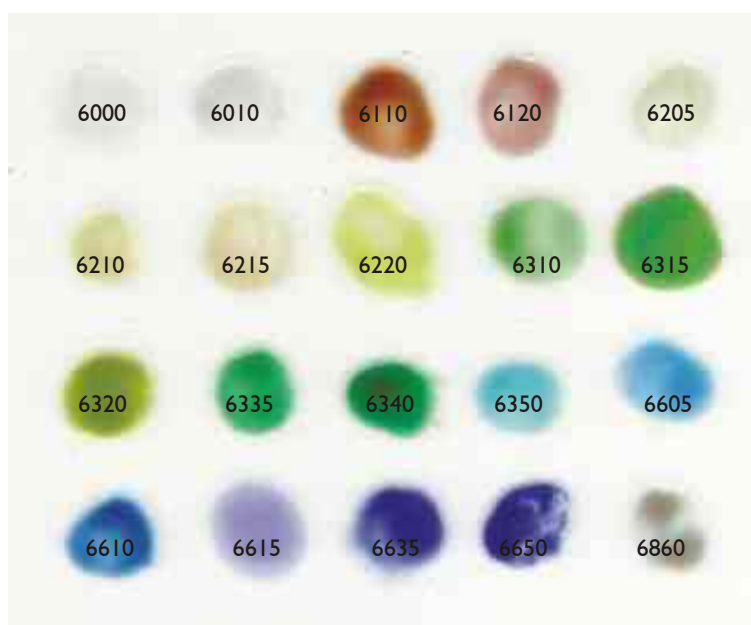

Beschreibung Description	Farbe	Color	Artikelnummer	
			225 gr	2275 gr
THOMPSON Enamel 5655	königsblau	royal blue	3595031	
THOMPSON Enamel 5660	dunkelblau	dark blue	3595032	
THOMPSON Enamel 5710	hellrosa	petal pink	3595033	3595533
THOMPSON Enamel 5720	rosa	clover	3595034	3595534
THOMPSON Enamel 5740	flieder	fox glow purple	3595035	3595535
THOMPSON Enamel 5760	altrosa hell	light orchid	3595036	3595536
THOMPSON Enamel 5780	altrosa dunkel	orchid	3595037	
THOMPSON Enamel 5830	orange	orange	3595038	3595538
THOMPSON Enamel 5860	rostrot	flag red	3595039	3595539
THOMPSON Enamel 5865	rostbraun	briarwood red	3595040	
THOMPSON Enamel 5920	hellgrau	light gray	3595041	3595541
THOMPSON Enamel 5960	schiefergrau	slate gray	3595042	
THOMPSON Enamel 5990	schwarz	schwarz	3595043	3595543
THOMPSON Enamel 6000	klar	clear	3595078	
THOMPSON Enamel 6010	milchig	milky clear	3595079	
THOMPSON Enamel 6110	bronze	bronze	3595080	3595580
THOMPSON Enamel 6120	ocker	persimmon	3595081	3595581
THOMPSON Enamel 6205	sandfarben	light sand	3595082	
THOMPSON Enamel 6210	golden	golden	3595083	
THOMPSON Enamel 6115	sandstein	sandstone	3595084	
THOMPSON Enamel 6220	gelb	chinese	3595085	
THOMPSON Enamel 6310	hellgrün	fern	3595086	3595586
THOMPSON Enamel 6315	grasgrün	meadow	3595087	
THOMPSON Enamel 6320	lindgrün	pea	3595088	
THOMPSON Enamel 6335	tannengrün	spruce	3595089	3595589
THOMPSON Enamel 6340	kakteengrün	cactus	3595090	
THOMPSON Enamel 6350	türkis	tartan	3595091	3595591
THOMPSON Enamel 6605	mittelblau	delphinium	3595092	3595592
THOMPSON Enamel 6610	dunkelblau	empire	3595093	
THOMPSON Enamel 6615	hellblau	cloisonne	3595094	3595594
THOMPSON Enamel 6635	atlantikblau	atlantic	3595095