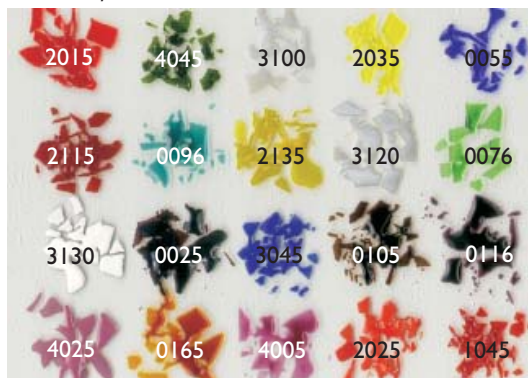

* Bleifreie Farben / Leadfree colors

Blasenpulver / Bubble powder

Krösel / Frits

Konfetti / Confetti

Neue Farben vorrätig / New colors available:

Artikel	Farbe / Color	
35891xx	hell violett / light violet	0112*
35892xx	grenadinrot / grenadinred	1065*
35898xx	dunkelrot/dark red	1055*
35900xx	gold violett/gold violet	4015
35901xx	antik goldrosa/ antik goldrosa	4026
35903xx	hellblau/light blue	0052*
35913xx	hellgrün/light green	0072*
35927xx	rot /red	1015*
35928xx	orange/orange	1025*
35829xx	gelb/yellow	1035*