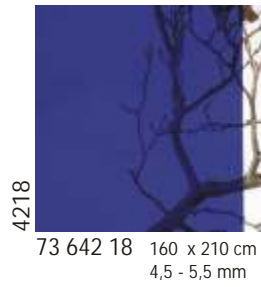

7086

73 170 86 150 x 160 cm
2,5 - 3,0 mm

73 160 64 150 x 180 cm
3,75 - 4,25 mm

73 170 87 150 x 180 cm
3,75 - 4,25 mm

7172

73 171 72 150 x 160 cm
2,5 - 3,0 mm

7184

73 171 84 60 x 85 cm
ca. 3,0 mm

7228

73 172 28 150 x 160 cm
2,5 - 3,0 mm

8047

73 180 47 60 x 85 cm
ca. 3,0 mm

8110

73 181 10 60 x 85 cm
ca. 3,0 mm

9012

73 190 12 150 x 160 cm
2,5 - 3,0 mm

9150

73 191 50 150 x 160 cm
2,5 - 3,0 mm

73 199 99 SCHOTT-Artista Collection, 25 Blatt / sheets 33 x 37,5 cm

73 099 99 SCHOTT-Artista Mustersatz / sample set

IMERA

73 699 99 SCHOTT-Imera Mustersatz / sample set

Magira

FLACHGLAS / FLAT GLASS

RIVULETTA

Neu/New

Art.-Nr.	Code-Nr.	Beschreibung	Description	Maße / Measurements
----------	----------	--------------	-------------	---------------------

SCHOTT-RIVULETTA

73 540 03	Rivuletta	klar	clear	150 x 160 cm / 2,5 - 3,0 mm
73 540 04	Rivuletta	klar	clear	150 x 180 cm / 3,75 - 4,25 mm
73 540 06	Rivuletta	klar	clear	150 x 210 cm / 5,5 - 6,5 mm
73 540 08	Rivuletta	klar	clear	100 x 210 cm / 7,5 - 8,5 mm
73 540 18	Rivuletta	klar	clear	150 x 210 cm / 7,5 - 8,5 mm