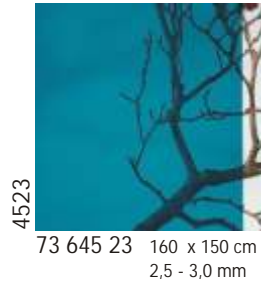

7086

73 170 86 150 x 160 cm
2,5 - 3,0 mm

73 160 64 150 x 180 cm
3,75 - 4,25 mm

73 170 87 150 x 180 cm
3,75 - 4,25 mm

7172

73 171 72 150 x 160 cm
2,5 - 3,0 mm

7184

73 171 84 60 x 85 cm
ca. 3,0 mm

7228

73 172 28 150 x 160 cm
2,5 - 3,0 mm

8047

73 180 47 60 x 85 cm
ca. 3,0 mm

8110

73 181 10 60 x 85 cm
ca. 3,0 mm

9012

73 190 12 150 x 160 cm
2,5 - 3,0 mm

9150

73 191 50 150 x 160 cm
2,5 - 3,0 mm

73 199 99 SCHOTT-Artista Collection, 25 Blatt / sheets 33 x 37,5 cm

73 099 99 SCHOTT-Artista Mustersatz / sample set

IMERA

73 699 99 SCHOTT-Imera Mustersatz / sample set

Magira

FLACHGLAS / FLAT GLASS

RIVULETTA

Neu/New

Art.-Nr.	Code-Nr.	Beschreibung	Description	Maße / Measurements
----------	----------	--------------	-------------	---------------------

SCHOTT-RIVULETTA

73 540 03	Rivuletta	klar	clear	150 x 160 cm / 2,5 - 3,0 mm
73 540 04	Rivuletta	klar	clear	150 x 180 cm / 3,75 - 4,25 mm
73 540 06	Rivuletta	klar	clear	150 x 210 cm / 5,5 - 6,5 mm
73 540 08	Rivuletta	klar	clear	100 x 210 cm / 7,5 - 8,5 mm
73 540 18	Rivuletta	klar	clear	150 x 210 cm / 7,5 - 8,5 mm