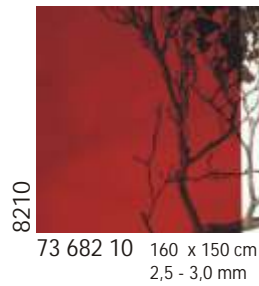

7228

73 172 28 150 x 160 cm
2,5 - 3,0 mm

8047

73 180 47 60 x 85 cm
ca. 3,0 mm

8110

73 181 10 60 x 85 cm
ca. 3,0 mm

9012

73 190 12 150 x 160 cm
2,5 - 3,0 mm

9150

73 191 50 150 x 160 cm
2,5 - 3,0 mm

73 199 99 SCHOTT-Artista Collection, 25 Blatt / sheets 33 x 37,5 cm

73 099 99 SCHOTT-Artista Mustersatz / sample set

IMERA

73 699 99 SCHOTT-Imera Mustersatz / sample set