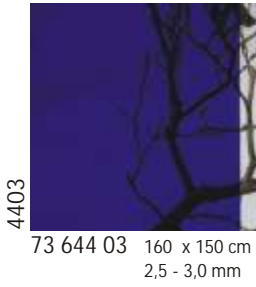

7086

73 170 86 150 x 160 cm
2,5 - 3,0 mm

73 160 64 150 x 180 cm
3,75 - 4,25 mm

73 170 87 150 x 180 cm
3,75 - 4,25 mm

7172

73 171 72 150 x 160 cm
2,5 - 3,0 mm

7184

73 171 84 60 x 85 cm
ca. 3,0 mm

7228

73 172 28 150 x 160 cm
2,5 - 3,0 mm

8047

73 180 47 60 x 85 cm
ca. 3,0 mm

8110

73 181 10 60 x 85 cm
ca. 3,0 mm

9012

73 190 12 150 x 160 cm
2,5 - 3,0 mm

9150

73 191 50 150 x 160 cm
2,5 - 3,0 mm

73 199 99 SCHOTT-Artista Collection, 25 Blatt / sheets 33 x 37,5 cm

73 099 99 SCHOTT-Artista Mustersatz / sample set

IMERA

73 699 99 SCHOTT-Imera Mustersatz / sample set

Magira

FLACHGLAS / FLAT GLASS

RIVULETTA

Neu/New

Art.-Nr.	Code-Nr.	Beschreibung	Description	Maße / Measurements
----------	----------	--------------	-------------	---------------------

SCHOTT-RIVULETTA

73 540 03	Rivuletta	klar	clear	150 x 160 cm / 2,5 - 3,0 mm
73 540 04	Rivuletta	klar	clear	150 x 180 cm / 3,75 - 4,25 mm
73 540 06	Rivuletta	klar	clear	150 x 210 cm / 5,5 - 6,5 mm
73 540 08	Rivuletta	klar	clear	100 x 210 cm / 7,5 - 8,5 mm
73 540 18	Rivuletta	klar	clear	150 x 210 cm / 7,5 - 8,5 mm