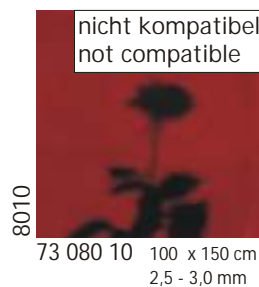

7228

73 172 28 150 x 160 cm
2,5 - 3,0 mm

8047

73 180 47 60 x 85 cm
ca. 3,0 mm

8110

73 181 10 60 x 85 cm
ca. 3,0 mm

9012

73 190 12 150 x 160 cm
2,5 - 3,0 mm

9150

73 191 50 150 x 160 cm
2,5 - 3,0 mm

73 199 99 SCHOTT-Artista Collection, 25 Blatt / sheets 33 x 37,5 cm

73 099 99 SCHOTT-Artista Mustersatz / sample set

IMERA

73 699 99 SCHOTT-Imera Mustersatz / sample set

Magira

FLACHGLAS / FLAT GLASS

RIVULETTA

Neu/New

Art.-Nr.	Code-Nr.	Beschreibung	Description	Maße / Measurements
----------	----------	--------------	-------------	---------------------

SCHOTT-RIVULETTA

73 540 03	Rivuletta	klar	clear	150 x 160 cm / 2,5 - 3,0 mm
73 540 04	Rivuletta	klar	clear	150 x 180 cm / 3,75 - 4,25 mm
73 540 06	Rivuletta	klar	clear	150 x 210 cm / 5,5 - 6,5 mm
73 540 08	Rivuletta	klar	clear	100 x 210 cm / 7,5 - 8,5 mm
73 540 18	Rivuletta	klar	clear	150 x 210 cm / 7,5 - 8,5 mm