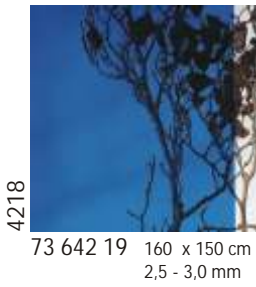

7086

73 170 86 150 x 160 cm
2,5 - 3,0 mm

73 160 64 150 x 180 cm
3,75 - 4,25 mm

73 170 87 150 x 180 cm
3,75 - 4,25 mm

7172

73 171 72 150 x 160 cm
2,5 - 3,0 mm

7184

73 171 84 60 x 85 cm
ca. 3,0 mm

7228

73 172 28 150 x 160 cm
2,5 - 3,0 mm

8047

73 180 47 60 x 85 cm
ca. 3,0 mm

8110

73 181 10 60 x 85 cm
ca. 3,0 mm

9012

73 190 12 150 x 160 cm
2,5 - 3,0 mm

9150

73 191 50 150 x 160 cm
2,5 - 3,0 mm

73 199 99 SCHOTT-Artista Collection, 25 Blatt / sheets 33 x 37,5 cm

73 099 99 SCHOTT-Artista Mustersatz / sample set

IMERA

73 699 99 SCHOTT-Imera Mustersatz / sample set