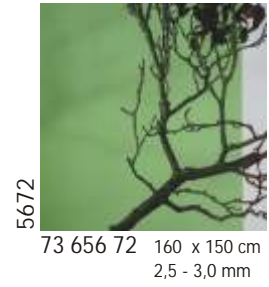

7228

73 172 28 150 x 160 cm
2,5 - 3,0 mm

8047

73 180 47 60 x 85 cm
ca. 3,0 mm

8110

73 181 10 60 x 85 cm
ca. 3,0 mm

9012

73 190 12 150 x 160 cm
2,5 - 3,0 mm

9150

73 191 50 150 x 160 cm
2,5 - 3,0 mm

73 199 99 SCHOTT-Artista Collection, 25 Blatt / sheets 33 x 37,5 cm

73 099 99 SCHOTT-Artista Mustersatz / sample set

IMERA

73 699 99 SCHOTT-Imera Mustersatz / sample set

Magira

FLACHGLAS / FLAT GLASS

RIVULETTA

Neu/New

Art.-Nr.	Code-Nr.	Beschreibung	Description	Maße / Measurements
----------	----------	--------------	-------------	---------------------

SCHOTT-RIVULETTA

73 540 03	Rivuletta	klar	clear	150 x 160 cm / 2,5 - 3,0 mm
73 540 04	Rivuletta	klar	clear	150 x 180 cm / 3,75 - 4,25 mm
73 540 06	Rivuletta	klar	clear	150 x 210 cm / 5,5 - 6,5 mm
73 540 08	Rivuletta	klar	clear	100 x 210 cm / 7,5 - 8,5 mm
73 540 18	Rivuletta	klar	clear	150 x 210 cm / 7,5 - 8,5 mm