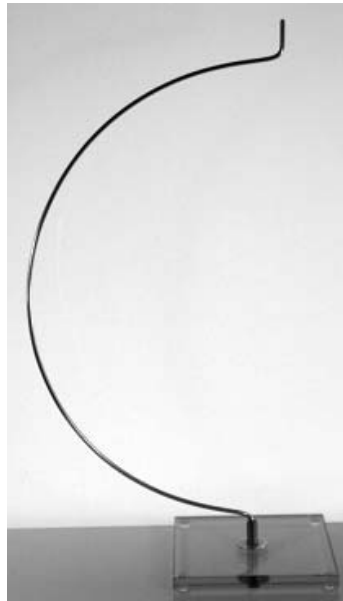

CANDELA Edelstahlstab
CANDELA Rod
13 610 25 25 cm
13 610 50 50 cm
13 610 75 75 cm
13 610 99 100 cm

13 610 98
CANDELA Zig-Zag Edelstahlstab
CANDELA zig-zag Rod, 85 cm

13 611 00
CANDELA Bungee-Feder, 75 cm
CANDELA bungee spring, 75 cm

13 612 01
CANDELA Raute, geschweißt
CANDELA lozenge weld
33 cm

13 612 02
CANDELA Haken mit Rundöse
CANDELA eye hook round
27 cm

13 612 03
CANDELA Haken mit eckiger Öse
CANDELA eye hook angular
33 cm

13 612 04
CANDELA Halter für Haken
CANDELA rest for hook

13 612 05
CANDELA Halter für Tisch
CANDELA rest for table

13 620 05
CANDELA Löthülse 35 x 10 MS
CANDELA bush 35 x 10 MS

13 650 10
CANDELA Glasfuß, 15 x 15 cm
CANDELA glass base square

13 650 15
CANDELA Glasfuß, 3-eck,
12 mm Float, 22 x 22 x 22
CANDELA glass base, triangle
12 mm Float, 22 x 22 x 22

13 650 03
CANDELA Stahlfuß, 3-eck,
vernickelt
CANDELA steel base triangle

CANDELA-System