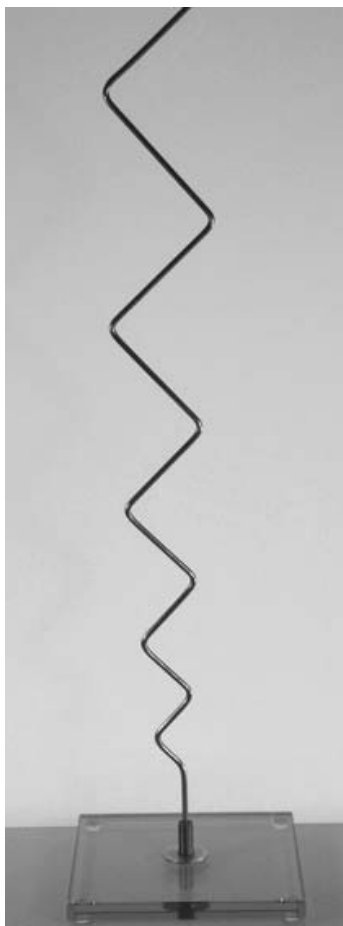

CANDELA Edelstahlstab
CANDELA Rod
13 610 25 25 cm
13 610 50 50 cm
13 610 75 75 cm
13 610 99 100 cm

13 610 98
CANDELA Zig-Zag Edelstahlstab
CANDELA zig-zag Rod, 85 cm

13 611 00
CANDELA Bungee-Feder, 75 cm
CANDELA bungee spring, 75 cm

13 612 01
CANDELA Raute, geschweißt
CANDELA lozenge weld
33 cm

13 612 02
CANDELA Haken mit Rundöse
CANDELA eye hook round
27 cm

13 612 03
CANDELA Haken mit eckiger Öse
CANDELA eye hook angular
33 cm

13 612 04
CANDELA Halter für Haken
CANDELA rest for hook

13 612 05
CANDELA Halter für Tisch
CANDELA rest for table

13 620 05
CANDELA Löthülse 35 x 10 MS
CANDELA bush 35 x 10 MS

13 650 10
CANDELA Glasfuß, 15 x 15 cm
CANDELA glass base square

13 650 15
CANDELA Glasfuß, 3-eck,
12 mm Float, 22 x 22 x 22
CANDELA glass base, triangle
12 mm Float, 22 x 22 x 22

13 650 03
CANDELA Stahlfuß, 3-eck,
vernickelt
CANDELA steel base triangle

CANDELA-System