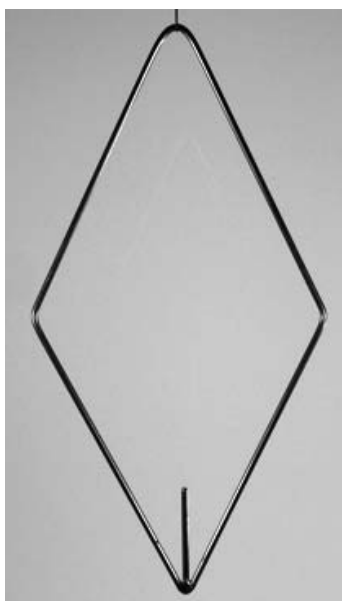

CANDELA Edelstahlstab
CANDELA Rod
13 610 25 25 cm
13 610 50 50 cm
13 610 75 75 cm
13 610 99 100 cm

13 610 98
CANDELA Zig-Zag Edelstahlstab
CANDELA zig-zag Rod, 85 cm

13 611 00
CANDELA Bungee-Feder, 75 cm
CANDELA bungee spring, 75 cm

13 612 01
CANDELA Raute, geschweißt
CANDELA lozenge weld
33 cm

13 612 02
CANDELA Haken mit Rundöse
CANDELA eye hook round
27 cm

13 612 03
CANDELA Haken mit eckiger Öse
CANDELA eye hook angular
33 cm

13 612 04
CANDELA Halter für Haken
CANDELA rest for hook

13 612 05
CANDELA Halter für Tisch
CANDELA rest for table

13 620 05
CANDELA Löthülse 35 x 10 MS
CANDELA bush 35 x 10 MS

13 650 10
CANDELA Glasfuß, 15 x 15 cm
CANDELA glass base square

13 650 15
CANDELA Glasfuß, 3-eck,
12 mm Float, 22 x 22 x 22
CANDELA glass base, triangle
12 mm Float, 22 x 22 x 22

13 650 03
CANDELA Stahlfuß, 3-eck,
vernickelt
CANDELA steel base triangle

CANDELA-System