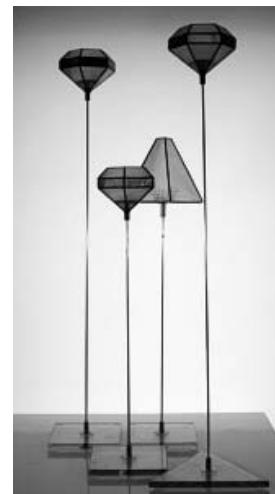

CANDELA Edelstahlstab
CANDELA Rod
13 610 25 25 cm
13 610 50 50 cm
13 610 75 75 cm
13 610 99 100 cm

13 610 98
CANDELA Zig-Zag Edelstahlstab
CANDELA zig-zag Rod, 85 cm

13 611 00
CANDELA Bungee-Feder, 75 cm
CANDELA bungee spring, 75 cm

13 612 01
CANDELA Raute, geschweißt
CANDELA lozenge weld
33 cm

13 612 02
CANDELA Haken mit Rundöse
CANDELA eye hook round
27 cm

13 612 03
CANDELA Haken mit eckiger Öse
CANDELA eye hook angular
33 cm

13 612 04
CANDELA Halter für Haken
CANDELA rest for hook

13 612 05
CANDELA Halter für Tisch
CANDELA rest for table

13 620 05
CANDELA Löthülse 35 x 10 MS
CANDELA bush 35 x 10 MS

13 650 10
CANDELA Glasfuß, 15 x 15 cm
CANDELA glass base square

13 650 15
CANDELA Glasfuß, 3-eck,
12 mm Float, 22 x 22 x 22
CANDELA glass base, triangle
12 mm Float, 22 x 22 x 22

13 650 03
CANDELA Stahlfuß, 3-eck,
vernickelt
CANDELA steel base triangle

CANDELA-System