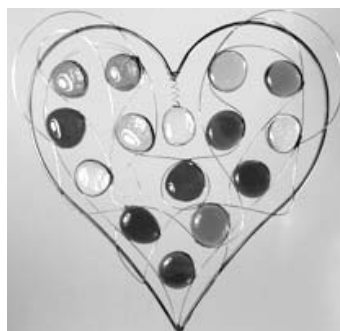

Drahtringe / Wire rings

- 92 162 00** D= 15 cm
- 92 163 00** D= 20 cm
- 92 166 00** D= 25 cm
- 92 160 00** D= 27 cm
- 92 167 00** D= 30 cm
- 92 164 00** D= 35 cm

Drahtringe, verzinkt
Wire rings, tin plated

- 92 162 01** D= 15 cm
- 92 163 01** D= 20 cm
- 92 160 01** D= 27 cm

Drahtquadrat / Wire square

- 92 165 00** 22 x 22 cm

92 182 00

Blumenampel Bogen
Flower suncatcher round top
verzinkt/Tin plated, incl. Glas/Glass
27,5 x 15 cm

92 182 10

Blumenampel Bogen
Flower suncatcher round top
verzinkt/Tin plated, incl. Glas/Glass
32,5 x 15 cm

92 180 00

Blumenampel oval
Flower suncatcher oval
incl. Glas/Glass, verzinkt/Tin plated
37 x 17 cm

Drahtherz / Wire heart

92 161 00 ca. 26 x 27 cm

92 181 00

Blumenampel eckig
Flower suncatcher 4-corner
25 x 15 cm, incl. Glas/Glass
verzinkt/Tin plated

Anwendungsbeispiel / Sample

Anwendungsbeispiel / Example