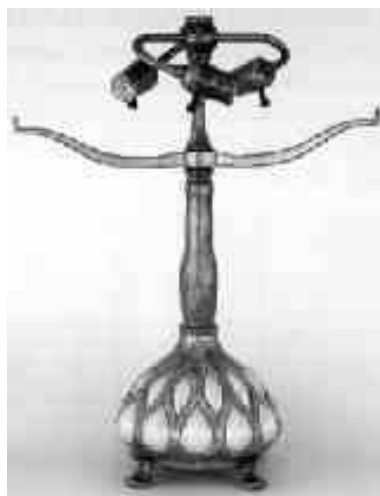

HINWEIS / HINT:

Alle ODYSSEY-Lampenfüsse werden ohne Fassungen geliefert.
All ODYSSEY bases are delivered without sockets

89 LB 337
MUSHROOM BASE
h: 40,6 cm / 16"
für Schirmdurchmesser: 30 - 40 cm
fits shades 12" - 16"

89 LB 356
STEMMED DRAGONFLY MOSAIC
BASE
h: 46,0 cm / 18"
für Schirmdurchmesser: 35 - 40 cm
fits shades 14" - 16"

89 LB 481
SMALL (TELESCOPING) LION'S
PAW BASE
h: 55 - 66 cm / 22" - 26"
für Schirmdurchmesser: 40 - 46 cm
fits shades 16" - 18"

89 LB 587
MOCKTURTLE BASE
h: 55 cm / 22"
für Schirmdurchmesser: 40 - 46 cm
fits shades 16" - 18"

89 LB 533
SMALL STICK BASE
h: 51 cm / 20"
für Schirmdurchmesser: 40 - 46 cm
fits shades 16" - 18"

89 LB 443
TWISTED VINE BASE
h: 62 cm / 25"
für Schirmdurchmesser: 51 - 56 cm
fits shades 20" - 22"

89 LB 372
VIAL BASE (mundgeblasener
Glaseinsatz)
h: 62 cm / 25"
für Schirmdurchmesser: 51 - 56 cm
fits shades 20" - 22"

89 LB 453
CATTAIL / POND LILY BASE
h: 50,8 cm / 20"
für Schirmdurchmesser: 50,8 cm
fits shades 20"