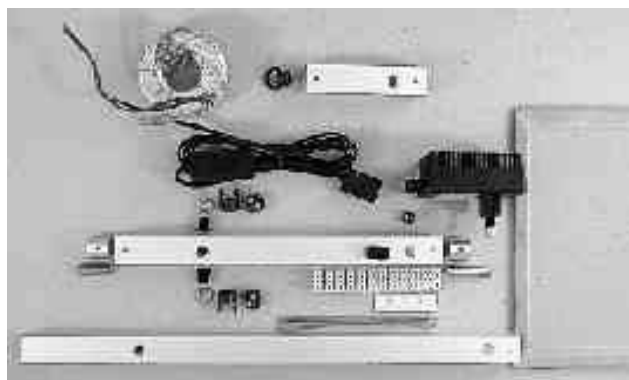

Beispiele aus unserem umfangreichen Zubehörprogramm für den Bau von individuellen Leuchtenfüssen
Examples of our accessories for the mounting of special bases