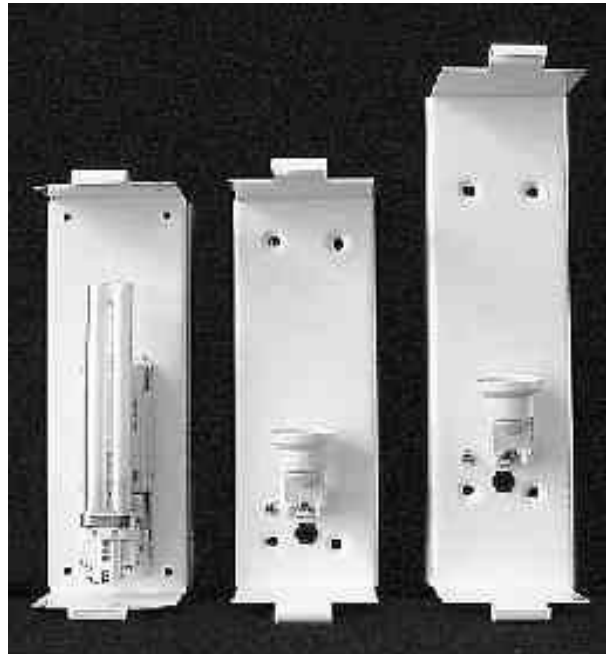

20 275 00
DECKENHALTER
CEILING FIXTURE
E 27, dreiflammig / 3 - light
Durchmesser / diameter: 30 cm

20 264 00
DECKENHALTER
CEILING FIXTURE
E 14, dreiflammig / 3 - light
Durchmesser / diameter: 30 cm

20 270 00
DECKENHALTER
CEILING FIXTURE
E 27, zweiflammig / 2 - light
Durchmesser / diameter: 30 cm

20 265 00
DECKENHALTER
CEILING FIXTURE
E 14, zweiflammig / 2 - light
Durchmesser / diameter: 30 cm

20 270 01
DECKENHALTER
CEILING FIXTURE
E 27, Keramik, zweiflammig / 2 - light
Durchmesser / diameter: 20 cm

20 260 00
WANDHALTER / WALL FIXTURE
E 14, einflammig / 1 - light

20 261 00
WANDHALTER / WALL FIXTURE
E 14, zweiflammig / 2 - light

20 261 02
WANDHALTER / WALL FIXTURE
E 14, zweiflammig / 2 - light
mit Zugschalter / with pull switch

20 260 02
WANDHALTER / WALL FIXTURE
E 14, einflammig / 1 - light
mit Zugschalter / with pull switch

20 276 01
WANDHALTER / WALL FIXTURE
für PL-Technik 5 - 11 Watt / for PL technique 5 - 11 watt
(Lieferung ohne Leuchtmittel / Delivery without light bulb)
einflammig / 1 - light, Höhe / height: 23 cm,
Abstand Wand-Glas / space wall-glass: 9,5 cm
für gebogene Lampenschirme / fits bended wall shades
(Fusingformen 35 228 00, 35 225 61, 35 225 56)