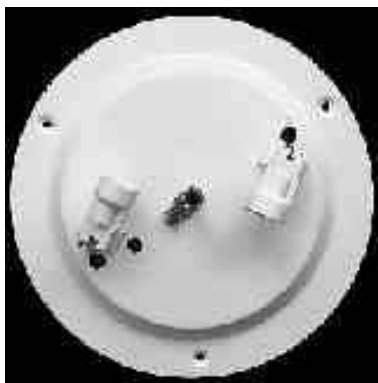

20 275 00
DECKENHALTER
CEILING FIXTURE
E 27, dreiflammig / 3 - light
Durchmesser / diameter: 30 cm

20 264 00
DECKENHALTER
CEILING FIXTURE
E 14, dreiflammig / 3 - light
Durchmesser / diameter: 30 cm

20 270 00
DECKENHALTER
CEILING FIXTURE
E 27, zweiflammig / 2 - light
Durchmesser / diameter: 30 cm

20 265 00
DECKENHALTER
CEILING FIXTURE
E 14, zweiflammig / 2 - light
Durchmesser / diameter: 30 cm

20 270 01
DECKENHALTER
CEILING FIXTURE
E 27, Keramik, zweiflammig / 2 - light
Durchmesser / diameter: 20 cm

20 260 00
WANDHALTER / WALL FIXTURE
E 14, einflammig / 1 - light

20 261 00
WANDHALTER / WALL FIXTURE
E 14, zweiflammig / 2 - light

20 261 02
WANDHALTER / WALL FIXTURE
E 14, zweiflammig / 2 - light
mit Zugschalter / with pull switch

20 260 02
WANDHALTER / WALL FIXTURE
E 14, einflammig / 1 - light
mit Zugschalter / with pull switch

20 276 01
WANDHALTER / WALL FIXTURE
für PL-Technik 5 - 11 Watt / for PL technique 5 - 11 watt
(Lieferung ohne Leuchtmittel / Delivery without light bulb)
einflammig / 1 - light, Höhe / height: 23 cm,
Abstand Wand-Glas / space wall-glass: 9,5 cm
für gebogene Lampenschirme / fits bended wall shades
(Fusingformen 35 228 00, 35 225 61, 35 225 56)