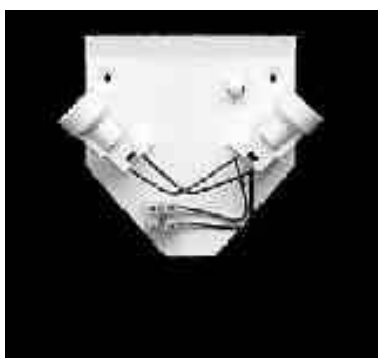

20 275 00
DECKENHALTER
CEILING FIXTURE
E 27, dreiflammig / 3 - light
Durchmesser / diameter: 30 cm

20 264 00
DECKENHALTER
CEILING FIXTURE
E 14, dreiflammig / 3 - light
Durchmesser / diameter: 30 cm

20 270 00
DECKENHALTER
CEILING FIXTURE
E 27, zweiflammig / 2 - light
Durchmesser / diameter: 30 cm

20 265 00
DECKENHALTER
CEILING FIXTURE
E 14, zweiflammig / 2 - light
Durchmesser / diameter: 30 cm

20 270 01
DECKENHALTER
CEILING FIXTURE
E 27, Keramik, zweiflammig / 2 - light
Durchmesser / diameter: 20 cm

20 260 00
WANDHALTER / WALL FIXTURE
E 14, einflammig / 1 - light

20 261 00
WANDHALTER / WALL FIXTURE
E 14, zweiflammig / 2 - light

20 261 02
WANDHALTER / WALL FIXTURE
E 14, zweiflammig / 2 - light
mit Zugschalter / with pull switch

20 260 02
WANDHALTER / WALL FIXTURE
E 14, einflammig / 1 - light
mit Zugschalter / with pull switch

20 276 01
WANDHALTER / WALL FIXTURE
für PL-Technik 5 - 11 Watt / for PL technique 5 - 11 watt
(Lieferung ohne Leuchtmittel / Delivery without light bulb)
einflammig / 1 - light, Höhe / height: 23 cm,
Abstand Wand-Glas / space wall-glass: 9,5 cm
für gebogene Lampenschirme / fits bended wall shades
(Fusingformen 35 228 00, 35 225 61, 35 225 56)