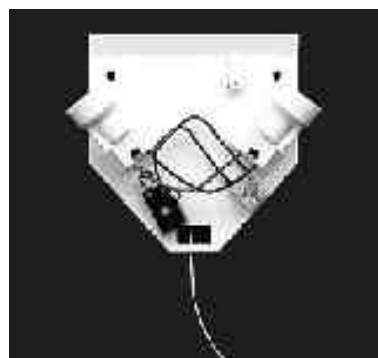

20 275 00
DECKENHALTER
CEILING FIXTURE
E 27, dreiflammig / 3 - light
Durchmesser / diameter: 30 cm

20 264 00
DECKENHALTER
CEILING FIXTURE
E 14, dreiflammig / 3 - light
Durchmesser / diameter: 30 cm

20 270 00
DECKENHALTER
CEILING FIXTURE
E 27, zweiflammig / 2 - light
Durchmesser / diameter: 30 cm

20 265 00
DECKENHALTER
CEILING FIXTURE
E 14, zweiflammig / 2 - light
Durchmesser / diameter: 30 cm

20 270 01
DECKENHALTER
CEILING FIXTURE
E 27, Keramik, zweiflammig / 2 - light
Durchmesser / diameter: 20 cm

20 260 00
WANDHALTER / WALL FIXTURE
E 14, einflammig / 1 - light

20 261 00
WANDHALTER / WALL FIXTURE
E 14, zweiflammig / 2 - light

20 261 02
WANDHALTER / WALL FIXTURE
E 14, zweiflammig / 2 - light
mit Zugschalter / with pull switch

20 260 02
WANDHALTER / WALL FIXTURE
E 14, einflammig / 1 - light
mit Zugschalter / with pull switch

20 276 01
WANDHALTER / WALL FIXTURE
für PL-Technik 5 - 11 Watt / for PL technique 5 - 11 watt
(Lieferung ohne Leuchtmittel / Delivery without light bulb)
einflammig / 1 - light, Höhe / height: 23 cm,
Abstand Wand-Glas / space wall-glass: 9,5 cm
für gebogene Lampenschirme / fits bended wall shades
(Fusingformen 35 228 00, 35 225 61, 35 225 56)