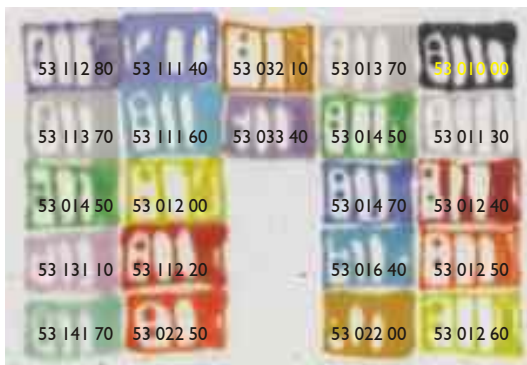

GLASMALTECHNIK / GLASS PAINTING

Figuro **Farbmuster**
Figuro **Color samples**