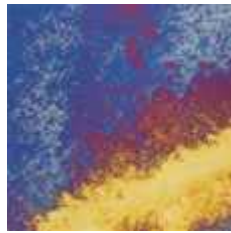

Farbmuster Antik-Spiegel, 3 mm / Color samples Antique Mirror, 3 mm

80 200 00
Bianco e Nero

80 201 00
Nucleo

80 202 00
Lunare

80 203 00
Grigio Argento

80 204 00
Arcobaleno

80 205 00
Galassia

80 206 00
Policromo

80 206 10
Policromo Coba

80 207 00
Stella

80 208 00
Vulkano

80 209 00
Stella Blu

80 209 10
Stella Gold

Antik-Spiegel, 3 mm / Antique Mirror, 3 mm, 122 x 107 cm

80 200 00	Antikspiegel / Antique Mirror "Bianco e Nero"	fein schattiertes grau / fine grey shadows
80 201 00	Antikspiegel / Antique Mirror "Nucleo"	hell-dunkelgraue Wolken / light and dark grey clouds
80 202 00	Antikspiegel / Antique Mirror "Lunare"	violett, graue Flecken / violet, grey spots
80 203 00	Antikspiegel / Antique Mirror "Grigio Argento"	grau mit dunkelgrauen Formen / grey with dark grey forms
80 204 00	Antikspiegel / Antique Mirror "Arcobaleno"	gold, grau / gold, grey
80 205 00	Antikspiegel / Antique Mirror "Galassia"	Feuerwerk, gold und blau / Firework, gold and blue
80 206 00	Antikspiegel / Antique Mirror "Policromo"	altrosa mit wenig grau / rose with grey
80 206 10	Antikspiegel / Antique Mirror "Policromo Coba"	grau mit blau / grey with blue
80 207 00	Antikspiegel / Antique Mirror "Stella FB"	grau, kleine goldene Punkte / grey with small golden dots
80 208 00	Antikspiegel / Antique Mirror "Vulkano"	goldene und blaue Flächen / golden and blue parts
80 209 00	Antikspiegel / Antique Mirror "Stella Blu"	blau mit kleinen goldenen Punkten / blue, golden dots
80 209 10	Antikspiegel / Antique Mirror "Stella Gold"	grau mit großen goldenen Punkten / grey, golden dots