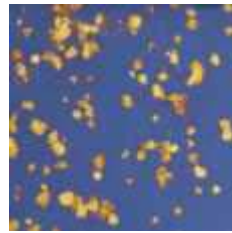

Farbmuster Antik-Spiegel, 3 mm / Color samples Antique Mirror, 3 mm

80 200 00
Bianco e Nero

80 201 00
Nucleo

80 202 00
Lunare

80 203 00
Grigio Argento

80 204 00
Arcobaleno

80 205 00
Galassia

80 206 00
Policromo

80 206 10
Policromo Coba

80 207 00
Stella

80 208 00
Vulkano

80 209 00
Stella Blu

80 209 10
Stella Gold

Antik-Spiegel, 3 mm / Antique Mirror, 3 mm, 122 x 107 cm

80 200 00	Antikspiegel / Antique Mirror "Bianco e Nero"	fein schattiertes grau / fine grey shadows
80 201 00	Antikspiegel / Antique Mirror "Nucleo"	hell-dunkelgraue Wolken / light and dark grey clouds
80 202 00	Antikspiegel / Antique Mirror "Lunare"	violett, graue Flecken / violet, grey spots
80 203 00	Antikspiegel / Antique Mirror "Grigio Argento"	grau mit dunkelgrauen Formen / grey with dark grey forms
80 204 00	Antikspiegel / Antique Mirror "Arcobaleno"	gold, grau / gold, grey
80 205 00	Antikspiegel / Antique Mirror "Galassia"	Feuerwerk, gold und blau / Firework, gold and blue
80 206 00	Antikspiegel / Antique Mirror "Policromo"	altrosa mit wenig grau / rose with grey
80 206 10	Antikspiegel / Antique Mirror "Policromo Coba"	grau mit blau / grey with blue
80 207 00	Antikspiegel / Antique Mirror "Stella FB"	grau, kleine goldene Punkte / grey with small golden dots
80 208 00	Antikspiegel / Antique Mirror "Vulkano"	goldene und blaue Flächen / golden and blue parts
80 209 00	Antikspiegel / Antique Mirror "Stella Blu"	blau mit kleinen goldenen Punkten / blue, golden dots
80 209 10	Antikspiegel / Antique Mirror "Stella Gold"	grau mit großen goldenen Punkten / grey, golden dots