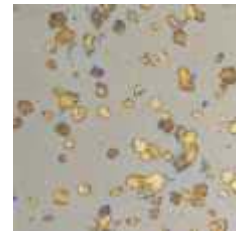

Farbmuster Antik-Spiegel, 3 mm / Color samples Antique Mirror, 3 mm

80 200 00
Bianco e Nero

80 201 00
Nucleo

80 202 00
Lunare

80 203 00
Grigio Argento

80 204 00
Arcobaleno

80 205 00
Galassia

80 206 00
Policromo

80 206 10
Policromo Coba

80 207 00
Stella

80 208 00
Vulkano

80 209 00
Stella Blu

80 209 10
Stella Gold

Antik-Spiegel, 3 mm / Antique Mirror, 3 mm, 122 x 107 cm

80 200 00	Antikspiegel / Antique Mirror "Bianco e Nero"	fein schattiertes grau / fine grey shadows
80 201 00	Antikspiegel / Antique Mirror "Nucleo"	hell-dunkelgraue Wolken / light and dark grey clouds
80 202 00	Antikspiegel / Antique Mirror "Lunare"	violett, graue Flecken / violet, grey spots
80 203 00	Antikspiegel / Antique Mirror "Grigio Argento"	grau mit dunkelgrauen Formen / grey with dark grey forms
80 204 00	Antikspiegel / Antique Mirror "Arcobaleno"	gold, grau / gold, grey
80 205 00	Antikspiegel / Antique Mirror "Galassia"	Feuerwerk, gold und blau / Firework, gold and blue
80 206 00	Antikspiegel / Antique Mirror "Policromo"	altrosa mit wenig grau / rose with grey
80 206 10	Antikspiegel / Antique Mirror "Policromo Coba"	grau mit blau / grey with blue
80 207 00	Antikspiegel / Antique Mirror "Stella FB"	grau, kleine goldene Punkte / grey with small golden dots
80 208 00	Antikspiegel / Antique Mirror "Vulkano"	goldene und blaue Flächen / golden and blue parts
80 209 00	Antikspiegel / Antique Mirror "Stella Blu"	blau mit kleinen goldenen Punkten / blue, golden dots
80 209 10	Antikspiegel / Antique Mirror "Stella Gold"	grau mit großen goldenen Punkten / grey, golden dots