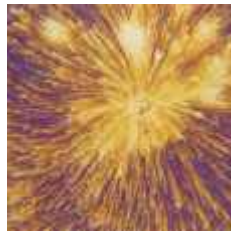

Farbmuster Antik-Spiegel, 3 mm / Color samples Antique Mirror, 3 mm

80 200 00
Bianco e Nero

80 201 00
Nucleo

80 202 00
Lunare

80 203 00
Grigio Argento

80 204 00
Arcobaleno

80 205 00
Galassia

80 206 00
Policromo

80 206 10
Policromo Coba

80 207 00
Stella

80 208 00
Vulkano

80 209 00
Stella Blu

80 209 10
Stella Gold

Antik-Spiegel, 3 mm / Antique Mirror, 3 mm, 122 x 107 cm

80 200 00	Antikspiegel / Antique Mirror "Bianco e Nero"	fein schattiertes grau / fine grey shadows
80 201 00	Antikspiegel / Antique Mirror "Nucleo"	hell-dunkelgraue Wolken / light and dark grey clouds
80 202 00	Antikspiegel / Antique Mirror "Lunare"	violett, graue Flecken / violet, grey spots
80 203 00	Antikspiegel / Antique Mirror "Grigio Argento"	grau mit dunkelgrauen Formen / grey with dark grey forms
80 204 00	Antikspiegel / Antique Mirror "Arcobaleno"	gold, grau / gold, grey
80 205 00	Antikspiegel / Antique Mirror "Galassia"	Feuerwerk, gold und blau / Firework, gold and blue
80 206 00	Antikspiegel / Antique Mirror "Policromo"	altrosa mit wenig grau / rose with grey
80 206 10	Antikspiegel / Antique Mirror "Policromo Coba"	grau mit blau / grey with blue
80 207 00	Antikspiegel / Antique Mirror "Stella FB"	grau, kleine goldene Punkte / grey with small golden dots
80 208 00	Antikspiegel / Antique Mirror "Vulkano"	goldene und blaue Flächen / golden and blue parts
80 209 00	Antikspiegel / Antique Mirror "Stella Blu"	blau mit kleinen goldenen Punkten / blue, golden dots
80 209 10	Antikspiegel / Antique Mirror "Stella Gold"	grau mit großen goldenen Punkten / grey, golden dots